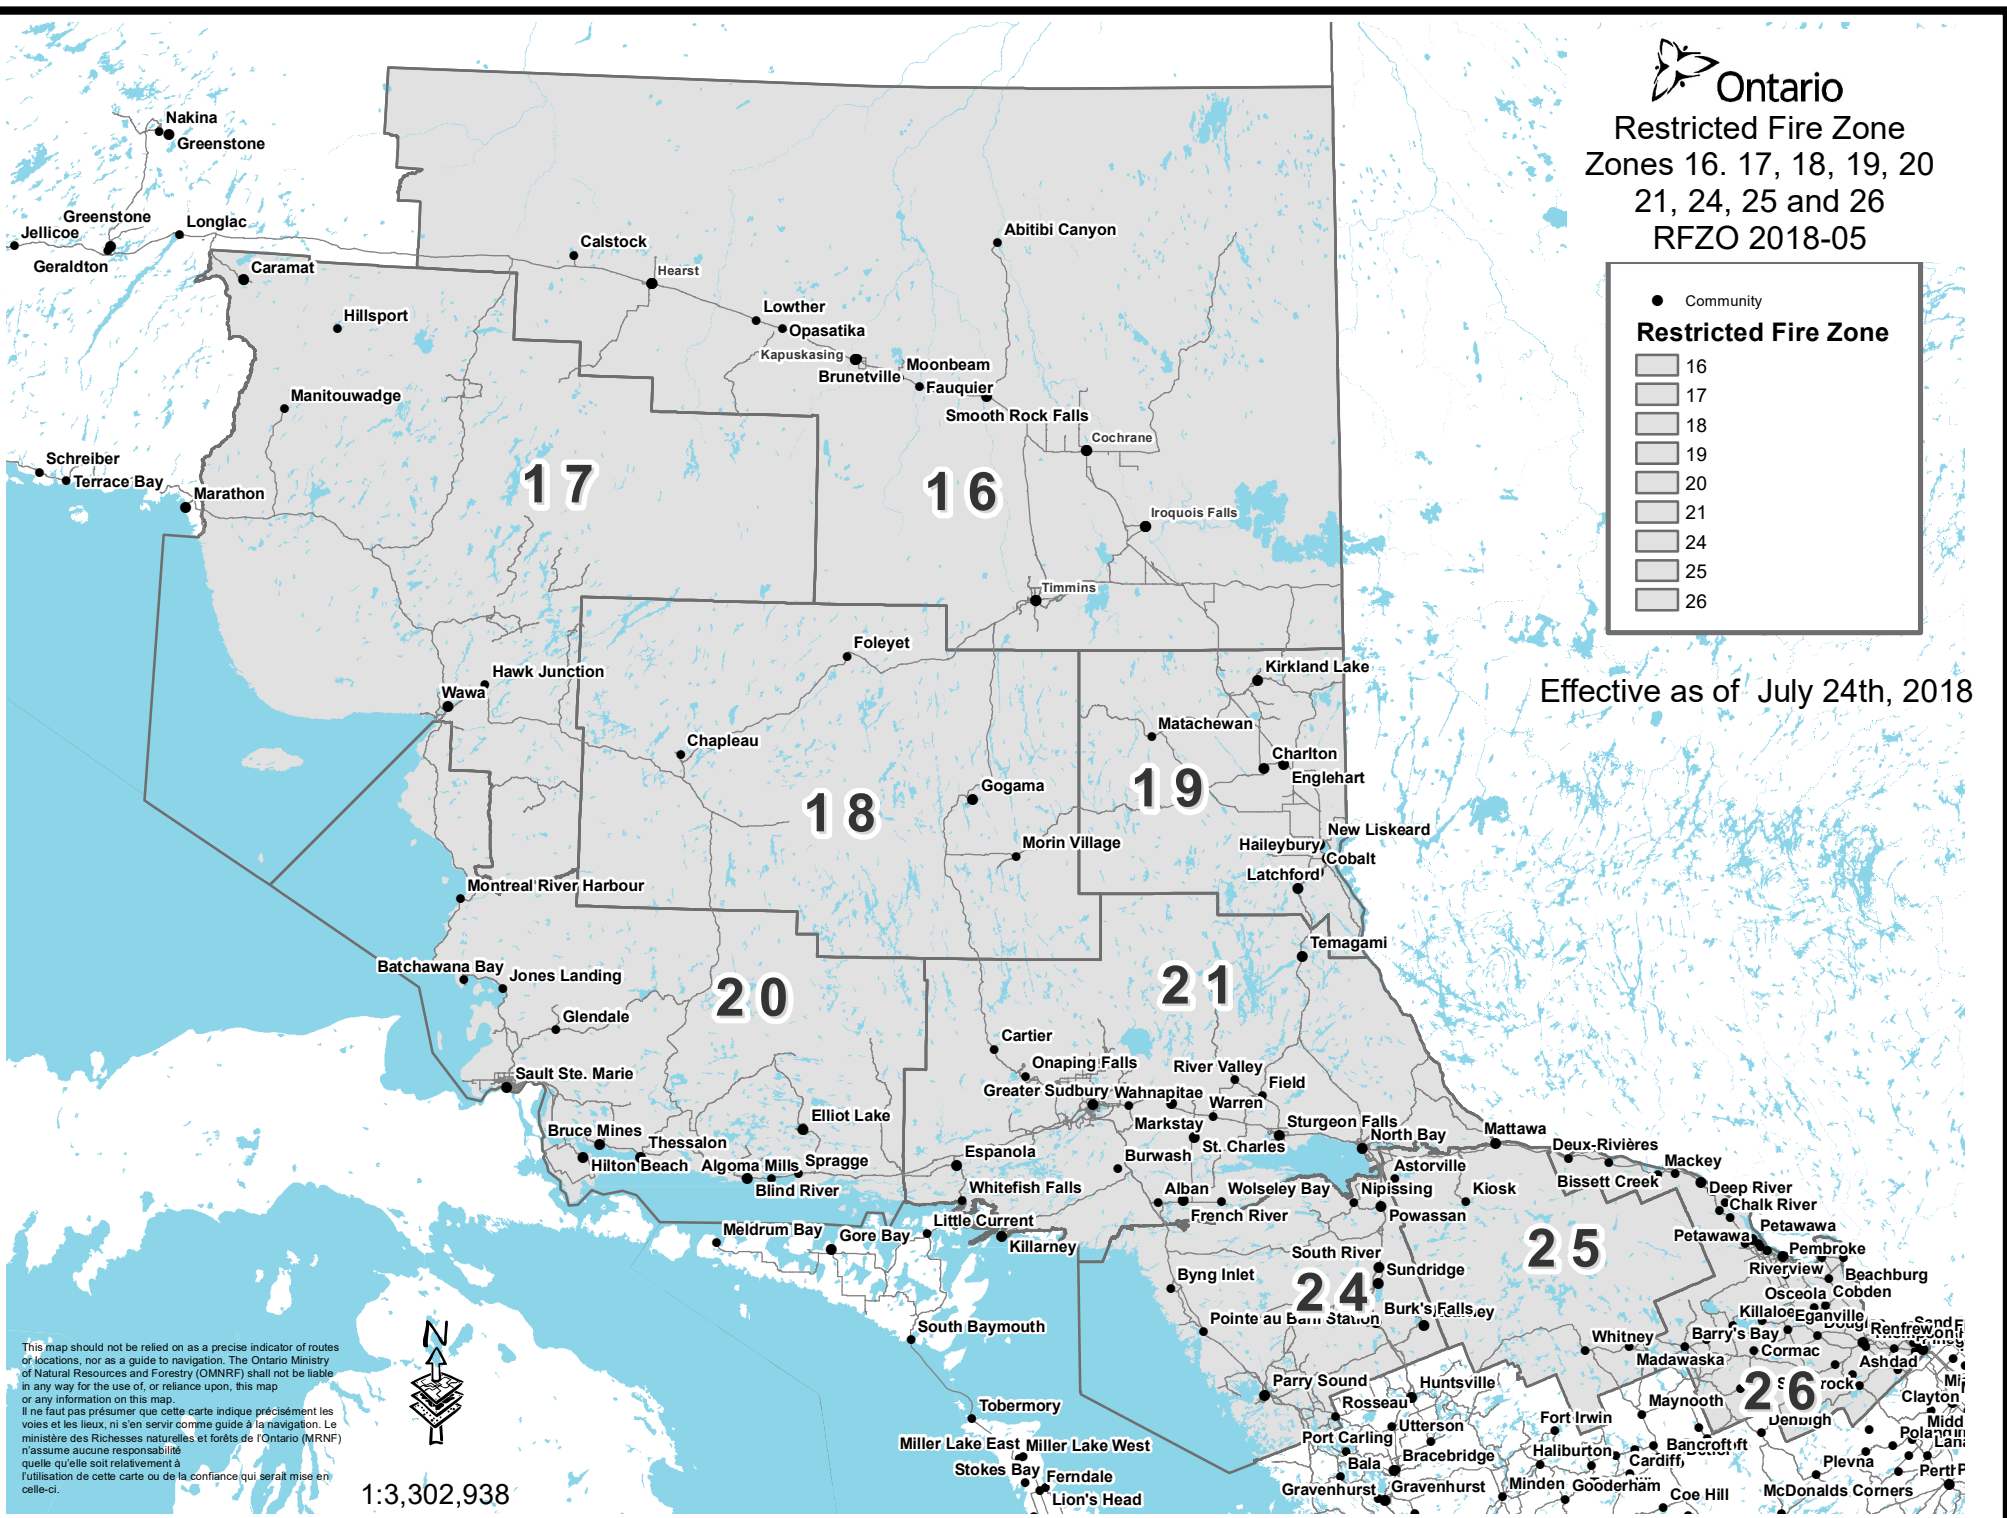

Ontario
Restricted Fire Zone
Zones 16, 17, 18, 19, 20
21, 24, 25 and 26
RFZO 2018-05

● Community

Restricted Fire Zone

- 16
- 17
- 18
- 19
- 20
- 21
- 24
- 25
- 26

Effective as of July 24th, 2018

1:3,302,938